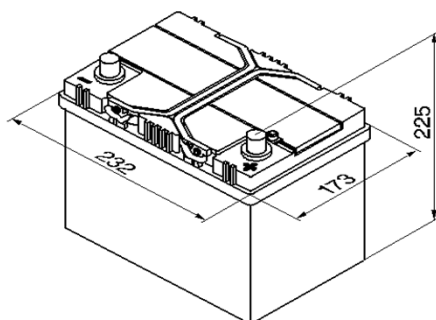

Produktblad Batteri

Produktinformation

Bosch nr.	0 092 S40 240
Typ	S4
Kort nr.	S4 024
ETN	560 410 054

Teknisk information

Nominell spänning	12 V
Nominell kapacitet	60 A
Kallstartström (EN)	540 EN
Längd	232mm
Bredd	173mm
Höjd	225mm
Vikt	16,13kg
Polställning	0
Poltyp	1
Klackar	B00
Utförande	slutet / absolut underhållsfritt
klarar tillfällig lutning	90 grader

Service

Användningsområde	startbatteri
Utförande	powerframe
Laddning	
laddningsspänning	max 14,4V
laddningsström	6 - 8A upp till 10% av nominell kapacitet
laddningstyp	IU